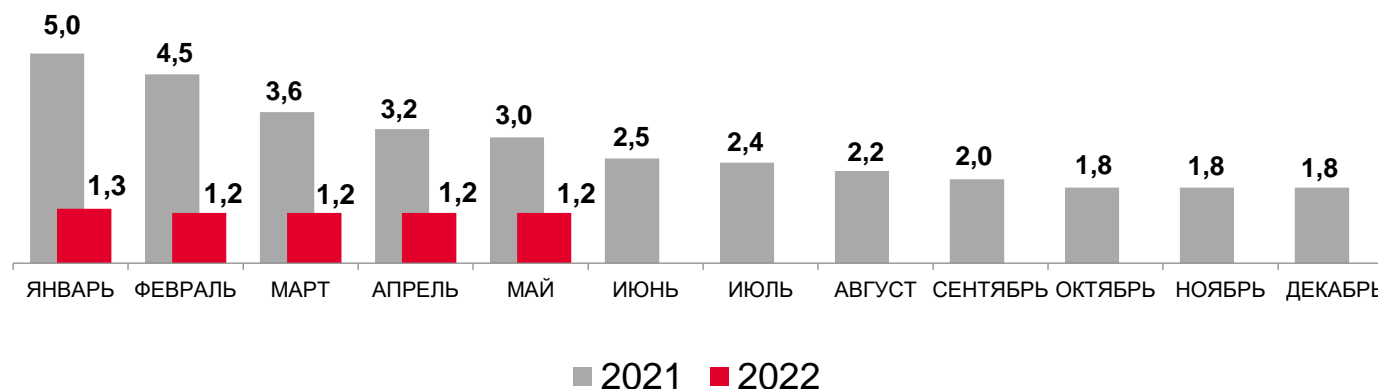

из них:

**17 391 человек**

признано безработными

**13 794 человек**

получают пособие по  
безработице

Уровень зарегистрированной безработицы, %

Нагрузка незанятого населения на 100 заявленных вакансий, человек

\* По данным Министерства труда и социального развития Новосибирской области.