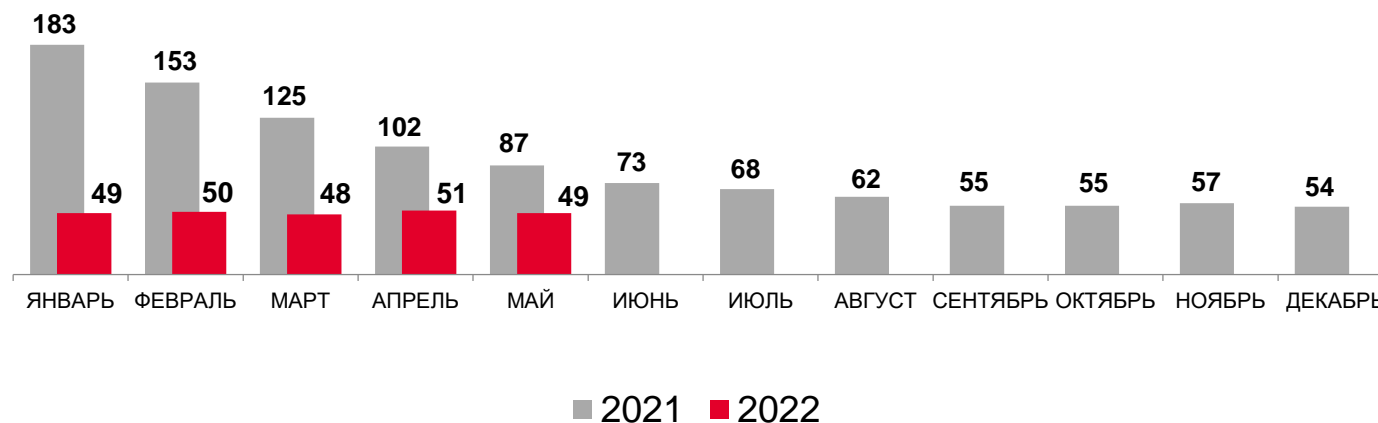

# ПРЕДОСТАВЛЕНИЕ ГОСУДАРСТВЕННЫХ УСЛУГ в ОБЛАСТИ СОДЕЙСТВИЯ ЗАНЯТОСТИ по НОВОСИБИРСКОЙ ОБЛАСТИ в мае 2022 года, на конец периода \*

**20 886 человек**

не занятых трудовой  
деятельностью состоят на учете  
в органах службы занятости

из них:

**17 391 человек**

признано безработными

**13 794 человек**

получают пособие по  
безработице

Уровень зарегистрированной безработицы, %

Нагрузка незанятого населения на 100 заявленных вакансий, человек

\* По данным Министерства труда и социального развития Новосибирской области.